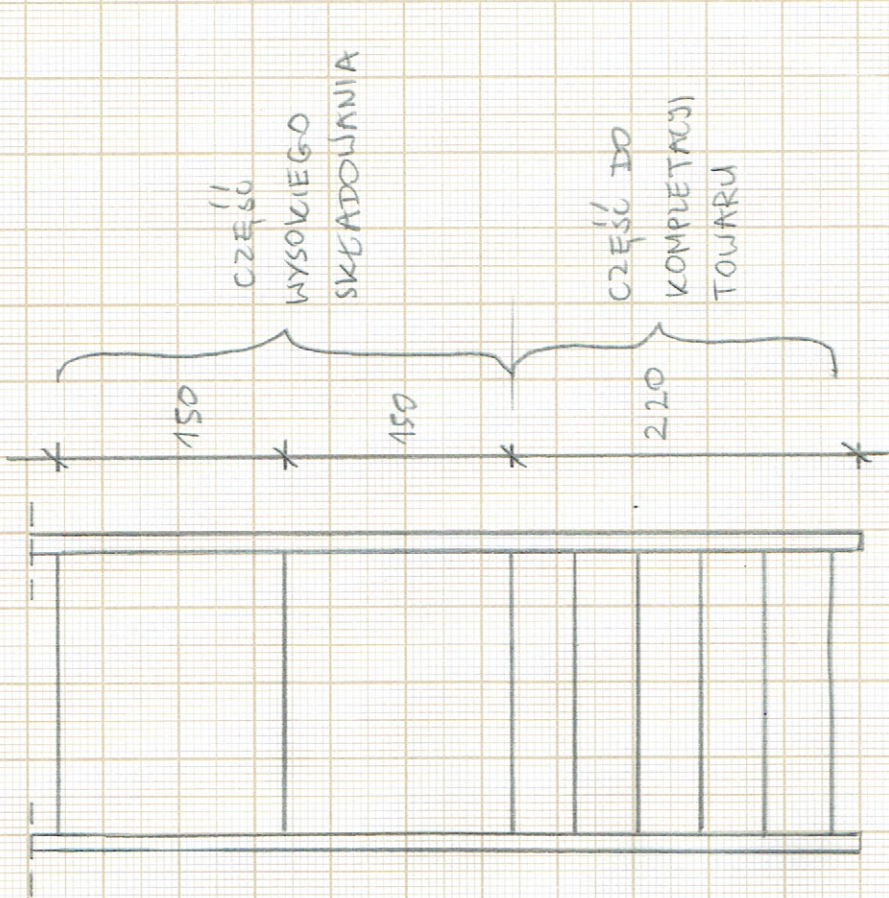

RODZAJE REGAŁÓW MAGAZYNOWYCH

REGAŁ "A"

GŁĘBOKOŚĆ REGAŁÓW - 110 CM  
 WSZYSTKIE PÓTKI Z KRATOWNICY  
 SZEROKOŚCI REGAŁÓW - ZGODNIE Z RYS. A101 (RZUT PARTERU)

REGAŁ "B"

REGAŁ  
 WYSOKIEGO  
 SKŁADOWANIA

WYSOKOŚĆ REGAŁÓW - MAX. 530 CM