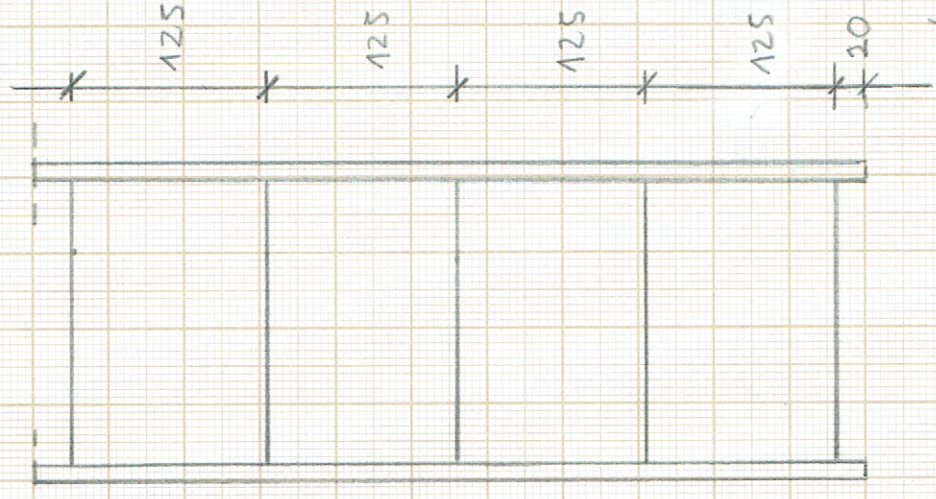

RODZAJE REGAŁÓW MAGAZYNOWYCH

REGAŁ "A"

GŁĘBOKOŚĆ REGAŁÓW - 110 CM  
 WSZYSTKIE PÓTKI Z KRATOWNICY  
 SZEROKOŚCI REGAŁÓW - ZGODNIE Z RYS. A101 (RZUT PARTERU)

REGAŁ "B"

REGAŁ  
 WYSOKIEGO  
 SKŁADOWANIA

WYSOKOŚĆ REGAŁÓW - MAX. 530 CM